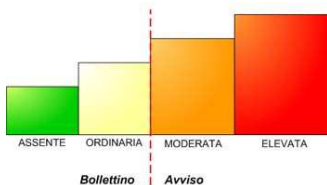

AVVISO DI CRITICITA' E RISCHIO VALANGHE NR.3 DI LUNEDÌ 26/2/2018

Data Emissione 26/2/2018 ore 13:00 locali
Inizio validità 26/2/2018 ore 12:00 locali
Fine validità 27/2/2018 ore 24:00 locali

VALUTAZIONE DEL LIVELLO DI CRITICITA' E RISCHIO VALANGHE

AVVERTENZE DI CARATTERE METEO E FENOMENI PARTICOLARI: durante il periodo preso in considerazione le diffuse nevicate apporteranno ulteriori quantitativi di neve fresca moderati.

ZONE ALLERTAMENTO	LIVELLO DI CRITICITA' DAL 26/2/2018 ORE 12:00 AL 27/2/2018 ORE 24:00	
Appennino Pesarese	ORDINARIA (ALLERTA GIALLA)	
Appennino Fabrianese	ORDINARIA (ALLERTA GIALLA)	
Monti Sibillini	MODERATA (ALLERTA ARANCIONE)	

OSSERVAZIONI E PREVISIONI DEL PERICOLO VALANGHE AI FINI DELLA VALUTAZIONE DEL RISCHIO

PREVISIONE DEL PERICOLO AI FINI DELLA VALUTAZIONE DEL RISCHIO: valanghe di neve fresca di piccole o solo localmente di medie dimensioni sono probabili in particolare lungo la rete viaria montana sui versanti orientali dei Sibillini.